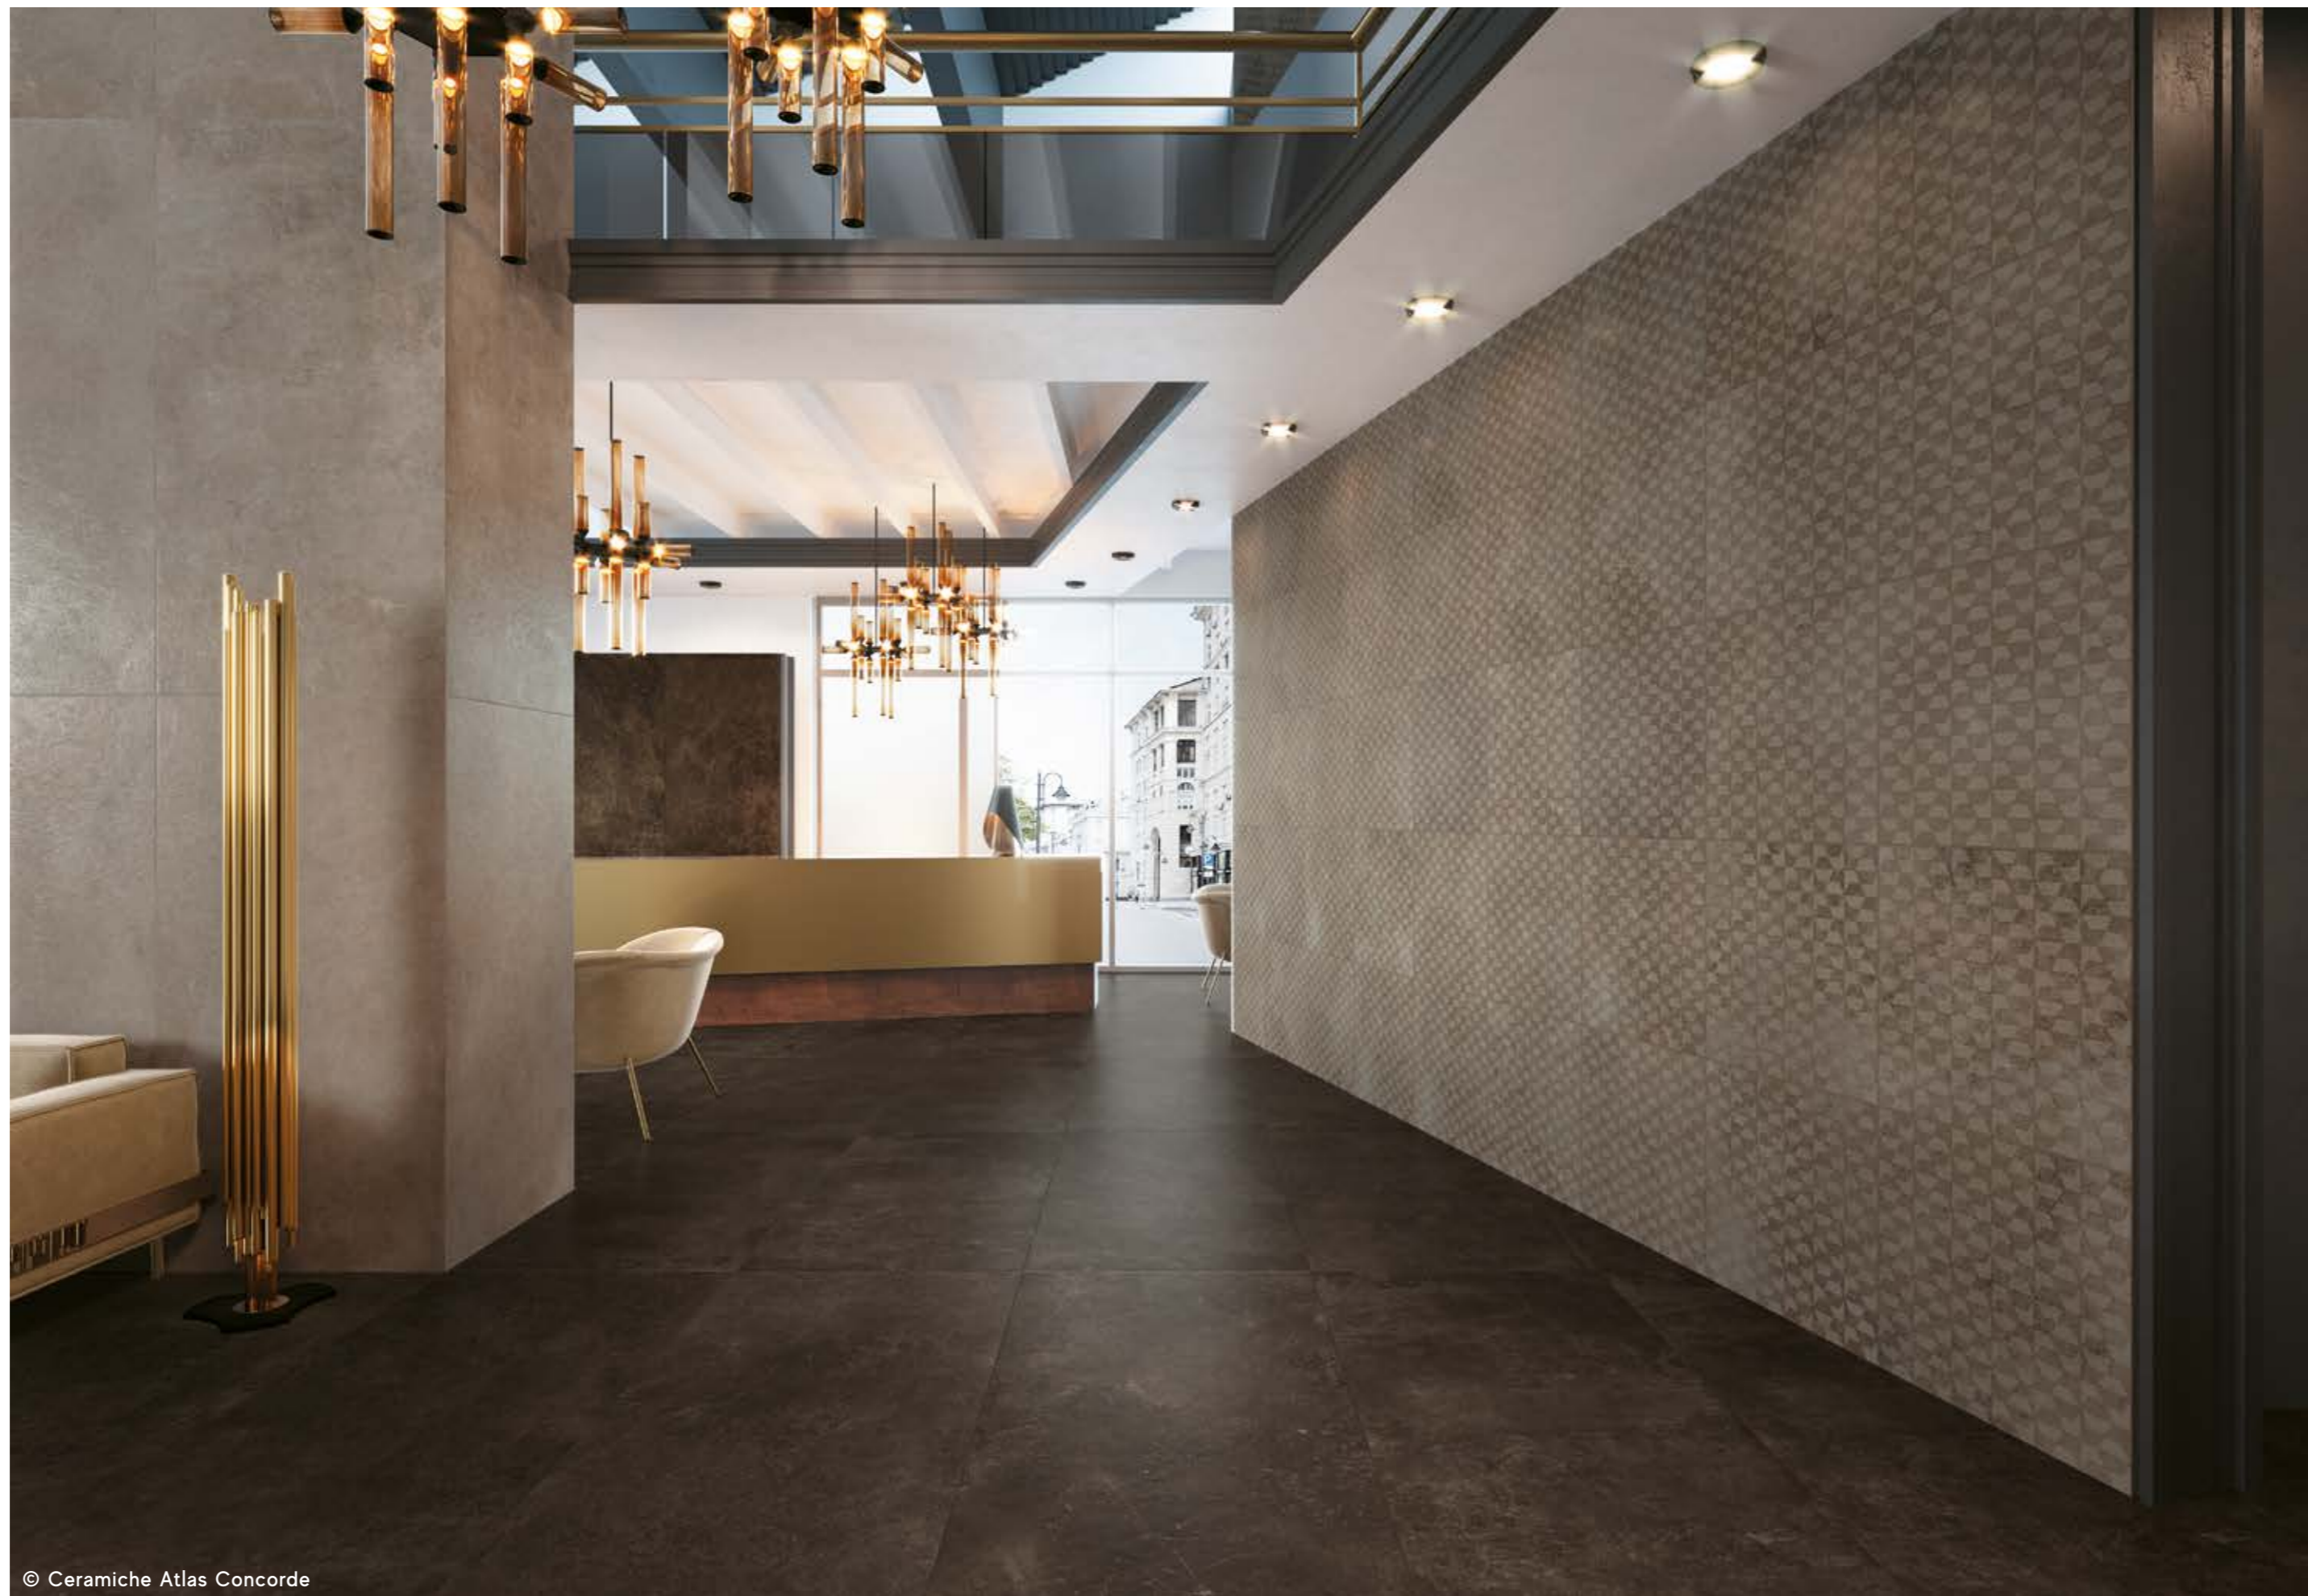

FLOOR
Drift Dark
Дрифт Дарк
80x160

WALL
Drift Light Grey
Дрифт Лайт Грей
80x160
Drift Ins Fly
Дрифт Вст. Флай
60x60

© Ceramiche Atlas Concorde

Concrete Look