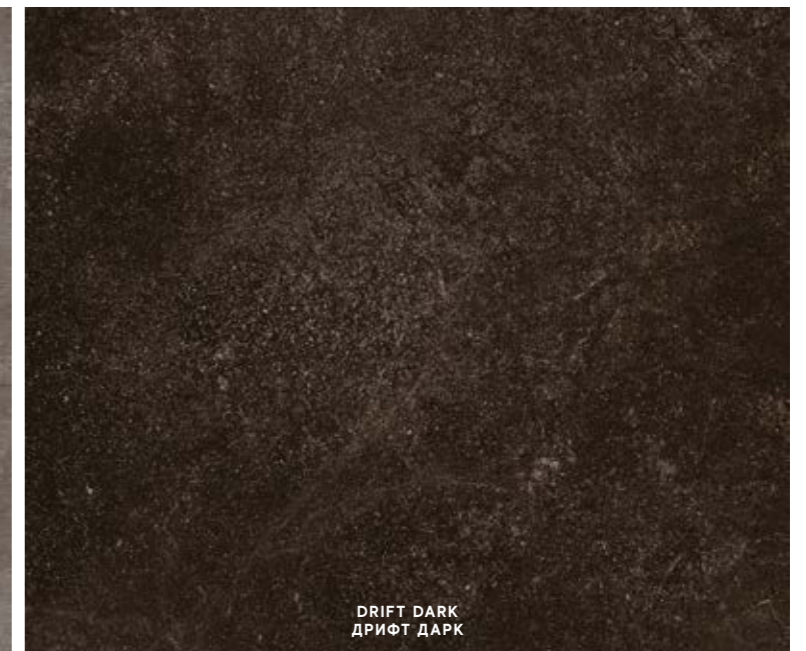

DRIFT LIGHT GREY
ДРИФТ ЛАЙТ ГРЕЙ

DRIFT DARK
ДРИФТ ДАРК

Concrete Look