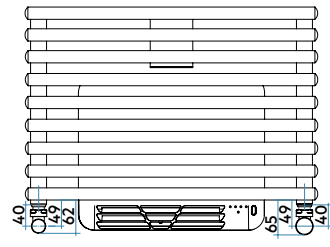

Габариты с учетом вентилях IRSAP