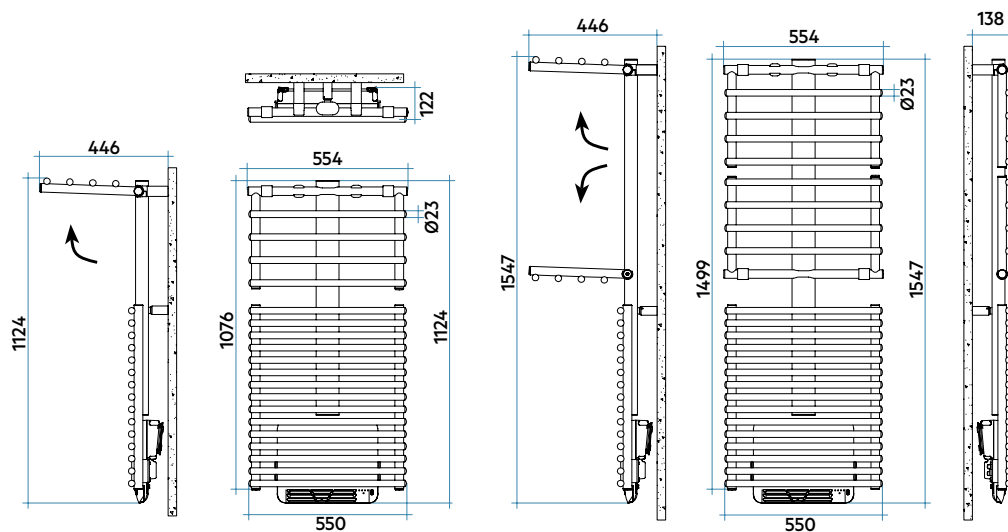

Технические характеристики:

- стальной полотенцесушитель с горизонтальными круглыми трубками диаметром 23 мм
- закругленные боковые коллекторы диаметром 30 мм
- резьба на краях коллектора, подключение 1/2" справа
- максимально допустимое рабочее давление 4 бар
- максимально допустимая рабочая температура 95°C
- максимальная допустимая нагрузка полотенцесушителей: 7 кг

GET UP AIR MIX

Полотенцесушители

CE 16 EN442-1
EN442

Модель	Артикул	Открыто/ Закрыто		Длина	Межосевое	Вес	Объем	Тепловая мощность (Δt)					Экспонента	Терм.
		Глубина	Высота					Открыто/ Закрыто	Открыто/ Закрыто	Открыто/ Закрыто	Открыто/ Закрыто	Открыто/ Закрыто		
		Р мм	Н мм	L мм	L' мм	кг	л	60°C	50°C	40°C	30°C	20°C	п.	Вт
1076 20 трубок 1 промежуток	GCM055B 01 IR 01 NNN	385/122	1124	550	500	17,2	6,9	785/686	625/536	473/396	330/268	199/155	1,251	+1000
1499 25 трубок 2 промежуток	GCL055B 01 IR 01 NNN	385/122	1547	550	500	22,1	9,2	978/796	775/706	583/527	403/362	240/213	1,278	+1000

Модель:

Длина | код упаковки
GC M 055 B | 01 | IR | 01 | NNN

Высота | код стандартного белого цвета - другие цвета кодифицированы на отдельной странице