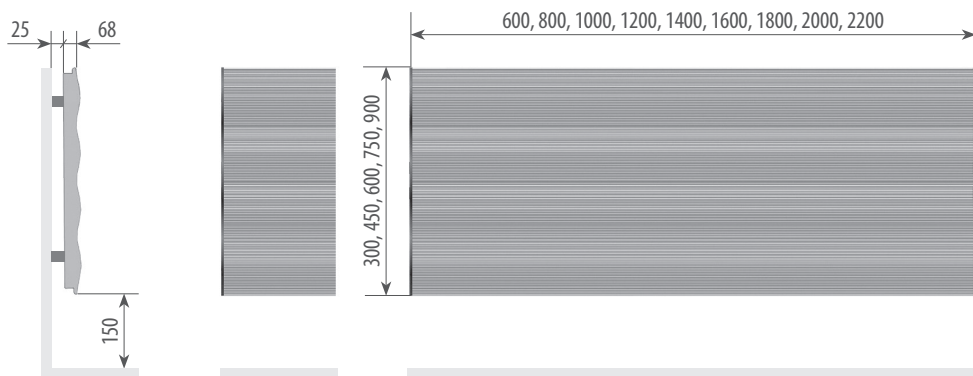

Типоразмеры (горизонтальная модель)